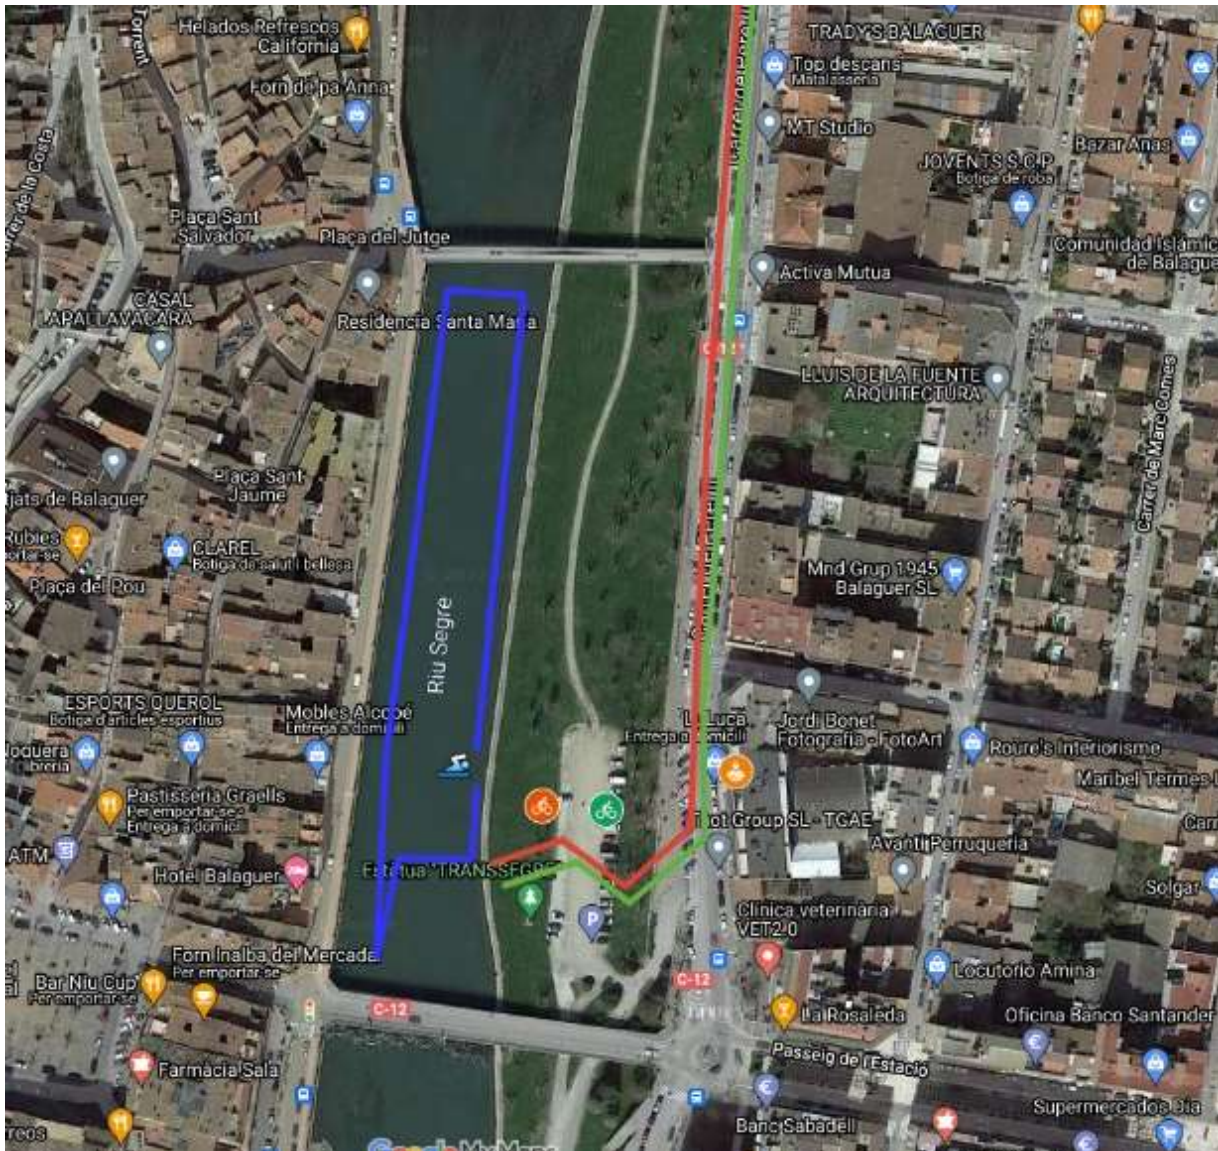

## **HORARI:**

**14.00 - 16.00: RECOLLIDA DE DORSALS AL MARGE ESQUERRA DEL DIU SEGRE PER AL NO FEDERATS I OBERTURA BOXES**

**16.30: INICI DE LA PROVA BALAGUER – RIU SEGRE**

**A LES 3,30h D'INICI DE LA PROVA, ES CONSIDERARÀ TANCADA. AL PUNT KM. 13 DEL TRIATLÓ CROSS HI HAURÀ TEMPS DE TALL (19:00H) PER DERIVAR DIRECTE CAP A BALAGUER.**

## **INFORMACIÓ IMPORTANT:**

**SECTOR 1. NATACIÓ: CIRCUIT EN SENTIT HORARI – 3 VOLTES AL CIRCUIT**

**SECTOR 2. QUADRATLÓ: CIRCUIT EN TRÀNSIT TANCAT, TOT I QUE ES PREGA RESPECTAR LES NORMES DE CIRCULACIÓ DE TRÀNSIT**

**SECTOR 2. TRIATLÓ. CIRCUIT EN TRÀNSIT TANCAT EN ELS TRAMS DE CTRA. NO OBRA CURSA UNA MOTO I HI HA BICICELTES D'ORGANITZACIÓ PER ATENDRE QUALSEVOL INICIDENT.**

**SECTOR 3. QUADRATLÓ: CIRCUIT DE KAYAK EN SENTIT HORARI. 6 VOLTES.**

### **SECTOR 3. CURSA A PEU – TRIATLÓ & QUADRATLÓ**

- **CIRCUIT MIXT DE CROSS I ASFALT DE 5KM**
- **TRANSCORRE EN EL MARGE DEL RIU SEGRE EN ZONA OMBRÍVOLA I TORNADA PER CTRA.**
- **META ANNEX AL BOX FINAL**