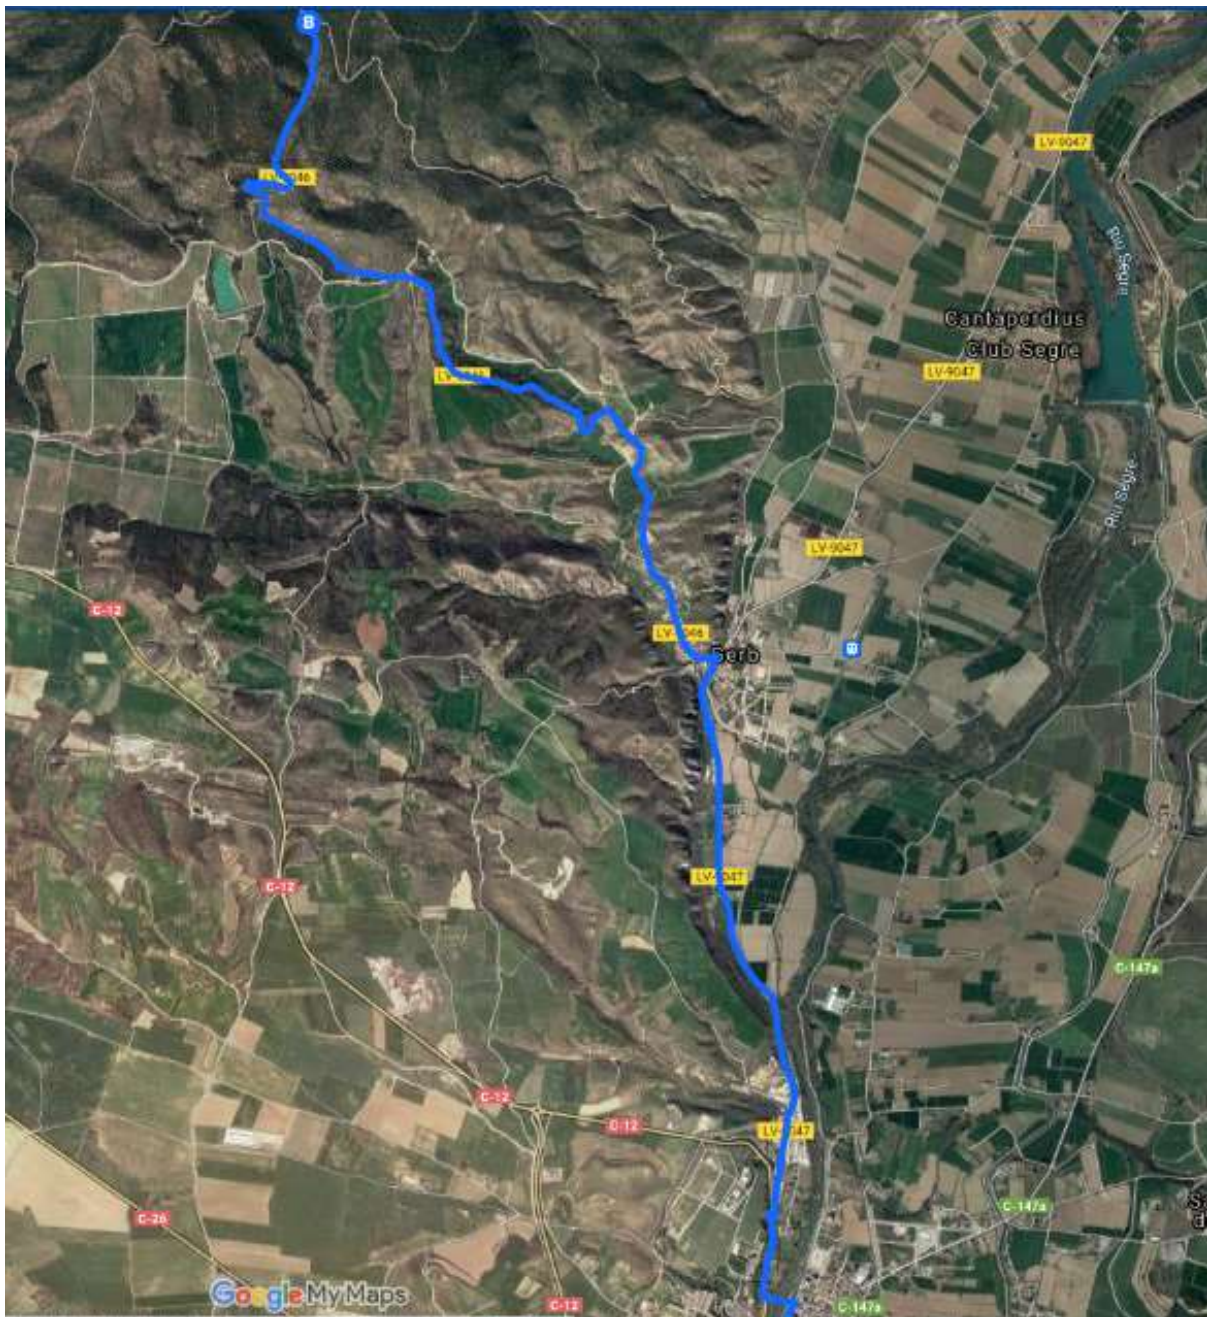

## SECTOR 1 – NATACIÓ I SORTIDA BALAGUER

- **3 VOLTES AL CIRCUIT DE NATACIÓ ENTRE LES 4 BOIES, PER UN TOTAL DE 750 MTS.**
- **REFERÈNCIA AMB EMBARCACIÓ DE BOMBERS I PIRAGÜES DE SUPORT**
- **NO ÉS NECESSARI EL NEOPRÉ**

## **SECTOR 2. BTT – TRIATLÓ (BALAGUER – GERB – VILANOVA – GERB – BALAGUER)**

- **CIRCUIT D'ANADA I TORNADA AMB GARANTIES DE PAS**
- **RECONDUÏT EL CIRCUIT PER INCIDÈNCIES AMB PAGESOS**
- **DOBLE BUCLE AL TRAM SUPERIOR, QUE IDENTIFARÀ AQUEST PAS AMB UNA CINTA EN EL PUNT MÉS ALT (CONTROL)**
- **EN EL MATEIX PUNT HI HAURÀ UN AVITUALLAMENT LÍQUID, KM. 12 APROX.**

### **SECTOR 3. CURSA A PEU – TRIATLÓ & QUADRATLÓ**

- **CIRCUIT MIXT DE CROSS I ASFALT DE 5KM**
- **TRANSCORRE EN EL MARGE DEL RIU SEGRE EN ZONA OMBRÍVOLA I TORNADA PER CTRA.**
- **META ANNEX AL BOX FINAL**