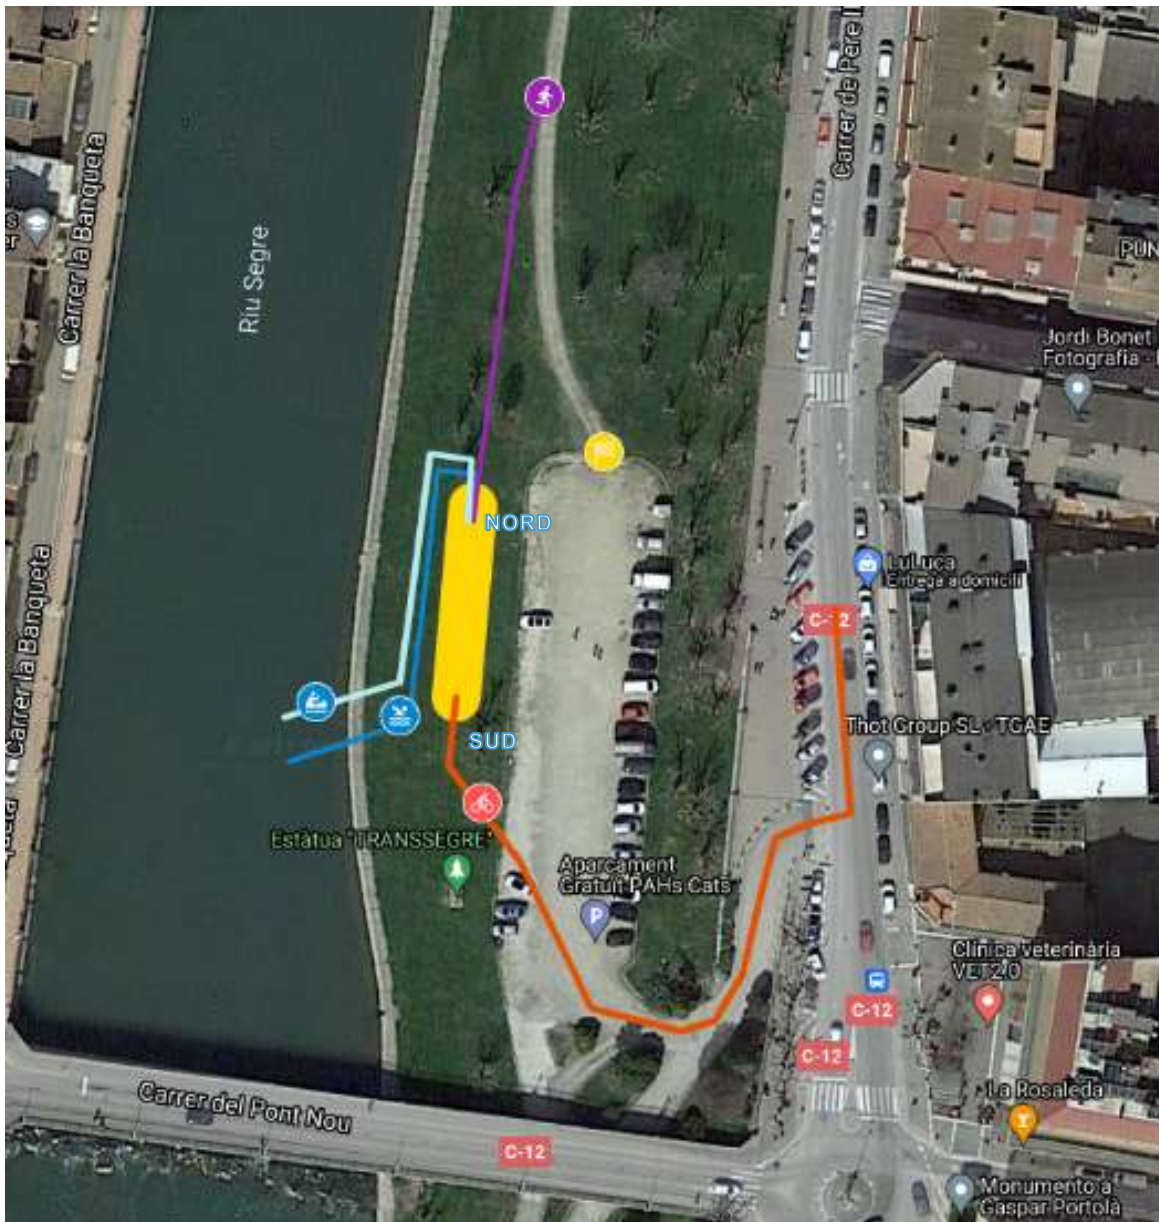

## **SECTOR 2. BTT – TRIATLÓ (BALAGUER – GERB – VILANOVA – GERB – BALAGUER)**

- **CIRCUIT D'ANADA I TORNADA AMB GARANTIES DE PAS**
- **RECONDUÏT EL CIRCUIT PER INCIDÈNCIES AMB PAGESOS**
- **DOBLE BUCLE AL TRAM SUPERIOR, QUE IDENTIFARÀ AQUEST PAS AMB UNA CINTA EN EL PUNT MÉS ALT (CONTROL)**
- **EN EL MATEIX PUNT HI HAURÀ UN AVITUALLAMENT LÍQUID, KM. 12 APROX.**

## **SECTOR 2. BICICLETA DE CARRETERA – QUADRATLÓ**

- **CIRCUIT D'ANADA I TORNADA, TANCAT AL TRÀNIST**
- **AL RECONDUÏR EL CIRCUIT DE BTT DEL TRIATLÓ, HI HA TRES DOS CRUÏLLES AMB CONTROLS QUE ADVERTIRAN PREVIAMENT PER REDUÏR.**
- **EN EL PUNT DE GIR DE 180° HI HAURÀ UN AVITUALLAMENT LÍQUID, KM. 10 APROX.**

### **SECTOR 3. CURSA A PEU – TRIATLÓ & QUADRATLÓ**

- **CIRCUIT MIXT DE CROSS I ASFALT DE 5KM**
- **TRANSCORRE EN EL MARGE DEL RIU SEGRE EN ZONA OMBRÍVOLA I TORNADA PER CTRA.**
- **META ANNEX AL BOX FINAL**

## SECTOR 4. QUADRATLÓ. KAYAK

- 6 VOLTES AL CIRCUIT SENYALITZAT PER LES 4 BOIES
- POST BREAFIG DEL DISSABTE A LES 12:00H ES PROVARÀ EL MATERIAL PER ALS QUE HAGIN FET EL LLOGUER DE L'EMBARCACIÓ.